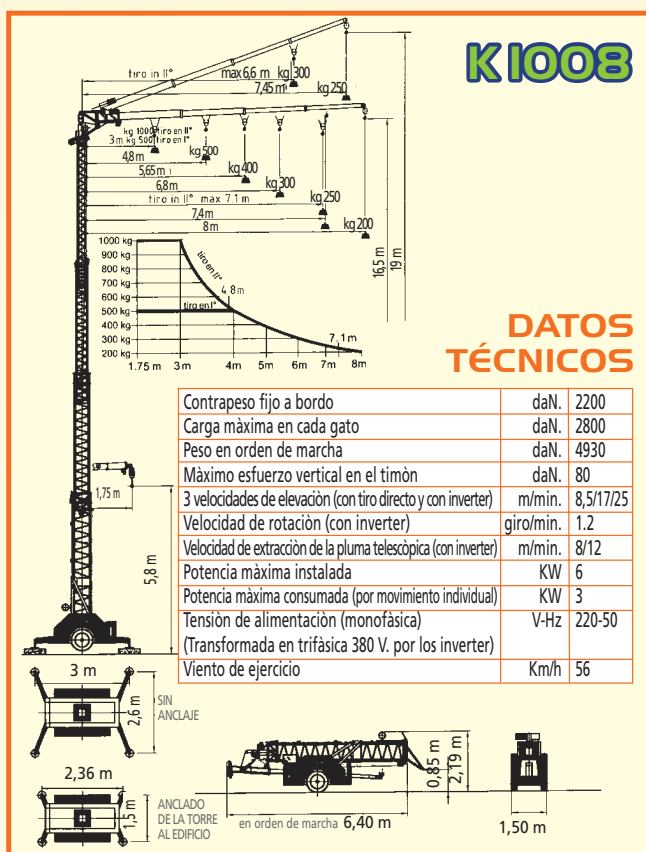

# K1008

MINI-GRUA AUTOMÁTICA  
CON PLUMA Y TORRE TELESCÓPICA

PATENTADO

Los datos técnicos son solo indicativos.

## CARACTERÍSTICAS INNOVADORAS ▼

- Pluma telescópica de 8 metros
- Rotación de la pluma en alto a 360°
- Altura 16,5 m con pluma horizontal
- Altura con pluma inclinada 19 m
- Compacta en posición de remolque, para fáciles movimientos en los sitios de trabajo
- Dimensiones en posición de remolque 1,50 x 6,40 m

- Base que obra en posición fija y con forma estrecha (ocupando un espacio limitado)
- Torre telescópica con varias posiciones de altura regulables automáticamente
- Cargas máximas Kg 1000/500/300/200
- Montaje automático rapidísimo
- Peso sin contrapeso 2800 Kg
- Peso con contrapeso 4900 Kg
- Disponible para todos los modelos un tipo de portico/sobre elevación de 3 metros, que aumenta la altura y deja espacio debajo de las mini-gruas
- Mando a distancia disponible para todas las mini-gruas