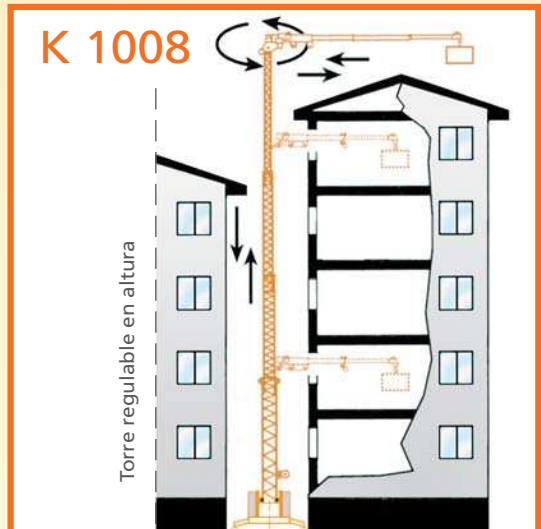

PARA TODOS LOS MODELES

- Portico / sobre elevación de 3 metros
- Mando a distancia