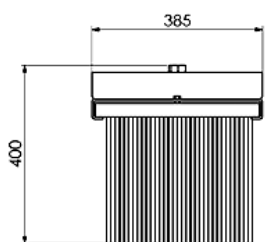

CEPILLO DE EMPUJE PB

MODELO ANCHO DE BARRIDO PESO

PB-1200	1200 mm	55 kg
PB-1800	1800 mm	78 kg
PB-2400	2400 mm	100 kg
PB-3000	3000 mm	130 kg

- Bastidor de acero con sección mínima de 5mm
- Acabado con agranallado + pintura de calidad
- Cepillos modulares de polipropileno duro de alta densidad
- Anclajes: Horquillas, tripuntal, autorcargadoras
- Accesorios y recambios disponibles
- Posibilidad de incluir módulo giratorio G