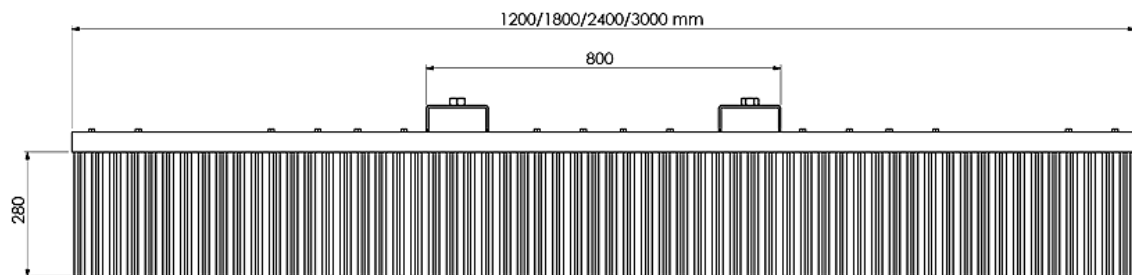

CEPILLO DE EMPUJE PB

MODELO ANCHO DE BARRIDO PESO

PB-1200	1200 mm	55 kg
PB-1800	1800 mm	78 kg
PB-2400	2400 mm	100 kg
PB-3000	3000 mm	130 kg

- Bastidor de acero con sección mínima de 5mm
- Acabado con agranallado + pintura de calidad
- Cepillos modulares de polipropileno duro de alta densidad
- Anclajes: Horquillas, tripuntal, autorcargadoras
- Accesorios y recambios disponibles
- Posibilidad de incluir módulo giratorio G