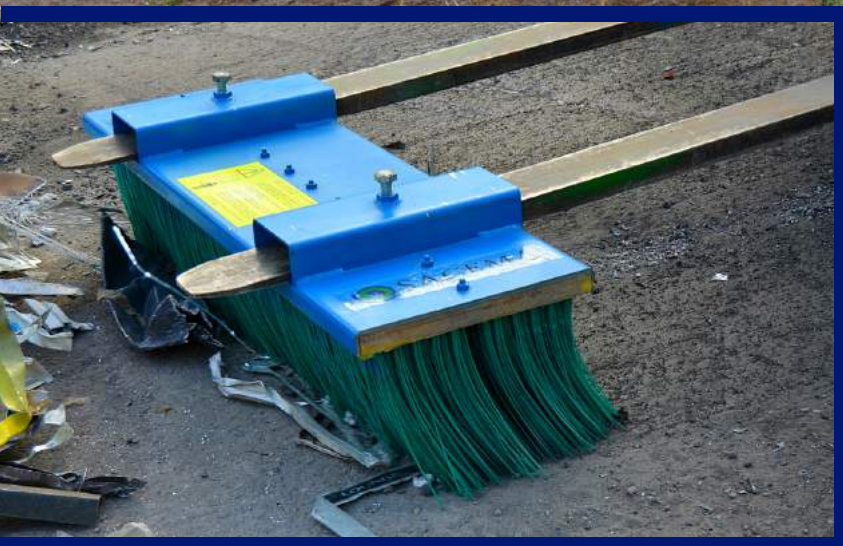

CEPILLO DE EMPUJE PB

MODELO ANCHO DE BARRIDO PESO

PB-1200	1200 mm	55 kg
PB-1800	1800 mm	78 kg
PB-2400	2400 mm	100 kg
PB-3000	3000 mm	130 kg

- Bastidor de acero con sección mínima de 5mm
- Acabado con agranallado + pintura de calidad
- Cepillos modulares de polipropileno duro de alta densidad
- Anclajes: Horquillas, tripuntal, autorcargadoras
- Accesorios y recambios disponibles
- Posibilidad de incluir módulo giratorio G