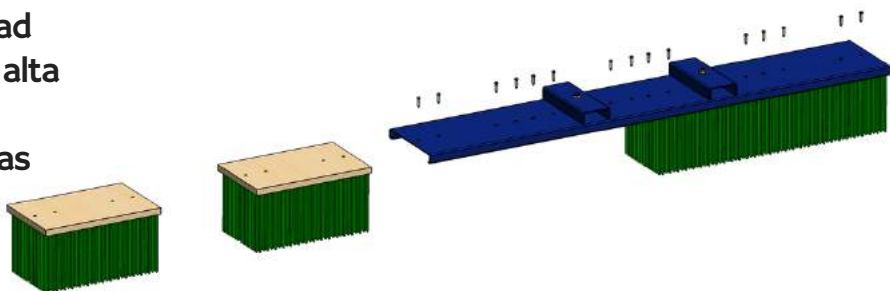

CEPILLO DE EMPUJE PB

MODELO ANCHO DE BARRIDO PESO

PB-1200	1200 mm	55 kg
PB-1800	1800 mm	78 kg
PB-2400	2400 mm	100 kg
PB-3000	3000 mm	130 kg

- Bastidor de acero con sección mínima de 5mm
- Acabado con agranallado + pintura de calidad
- Cepillos modulares de polipropileno duro de alta densidad
- Anclajes: Horquillas, tripuntal, autorcargadoras
- Accesorios y recambios disponibles
- Posibilidad de incluir módulo giratorio G