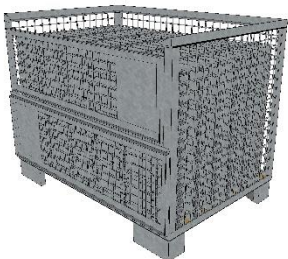

 200 x 120 mm

 1,32 kg

 Steel / HDG

 EN 13374-A

 250 pcs / Euro box

 1240 x 835 x 970 mm

 400 kg

Tools: