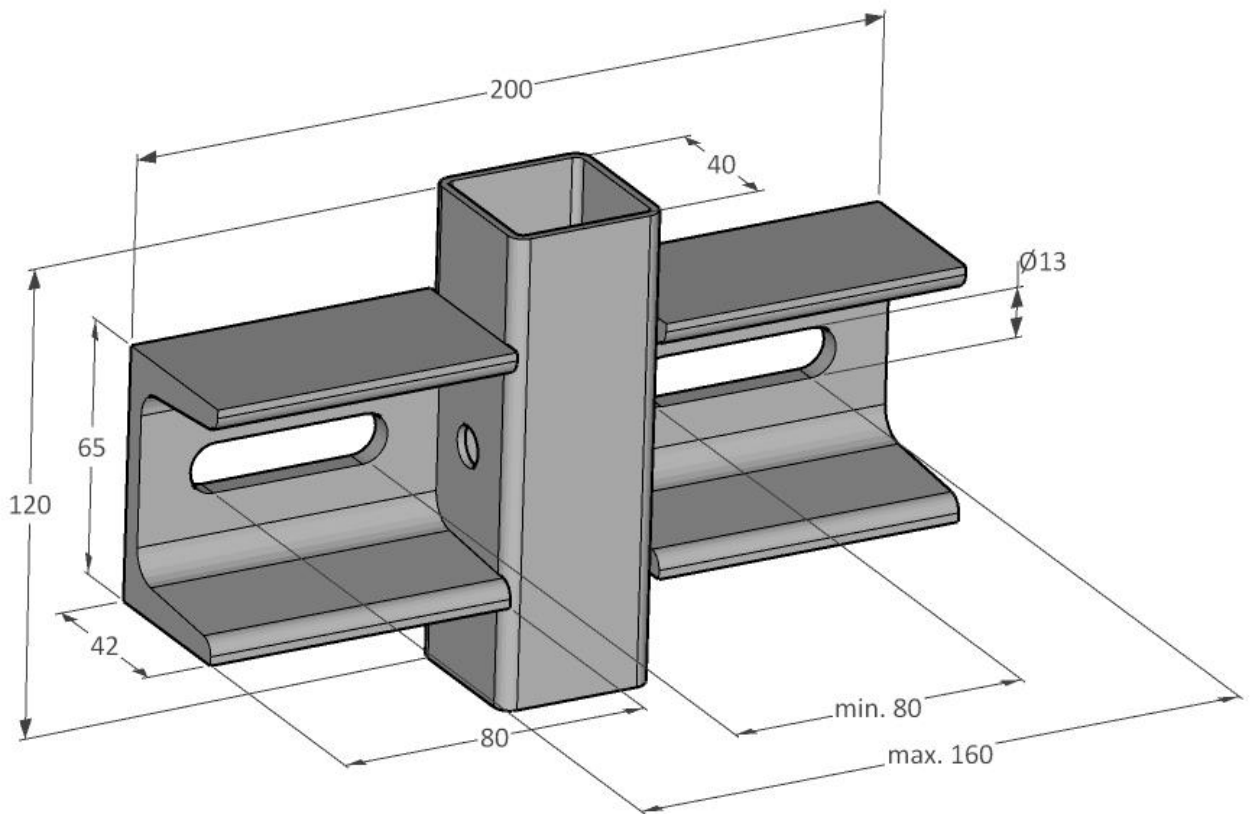

 200 x 120 mm

 1,32 kg

 Steel / HDG

 EN 13374-A

 250 pcs / Euro box

 1240 x 835 x 970 mm

 400 kg

Tools: